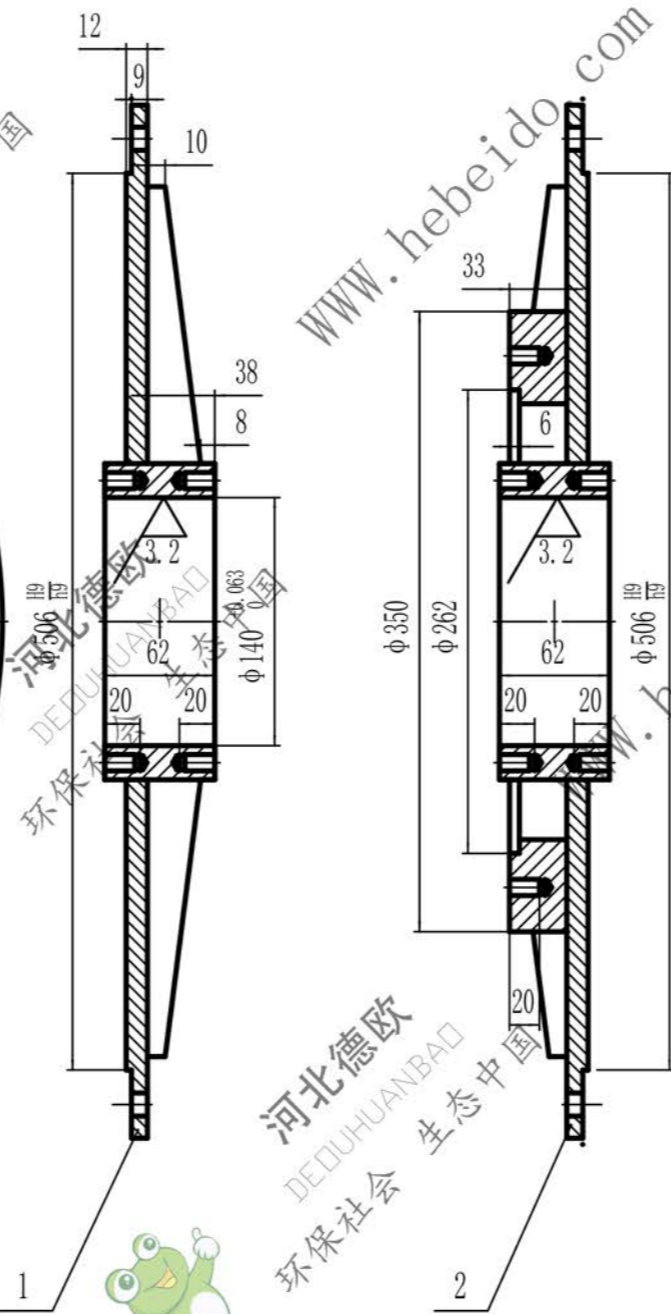

DN160-01.1

备(通)用 件 展 示
旧版图号
版 图 号
查 字
日 期
档 案 员 日 期

2	DN160-01.1	盖板	1	件				
---	------------	----	---	---	--	--	--	--

1	DN160-01.1	盖	1	件				
序号	代号	名称	数量	材料	精 度	备 注	德欧环保 环保社会 生态中国 图样标记 重量 比例 共 张 第 张 1:3	
设计	李延通						DN160-01.1	
审核	陈海波							
制图	刘飞							